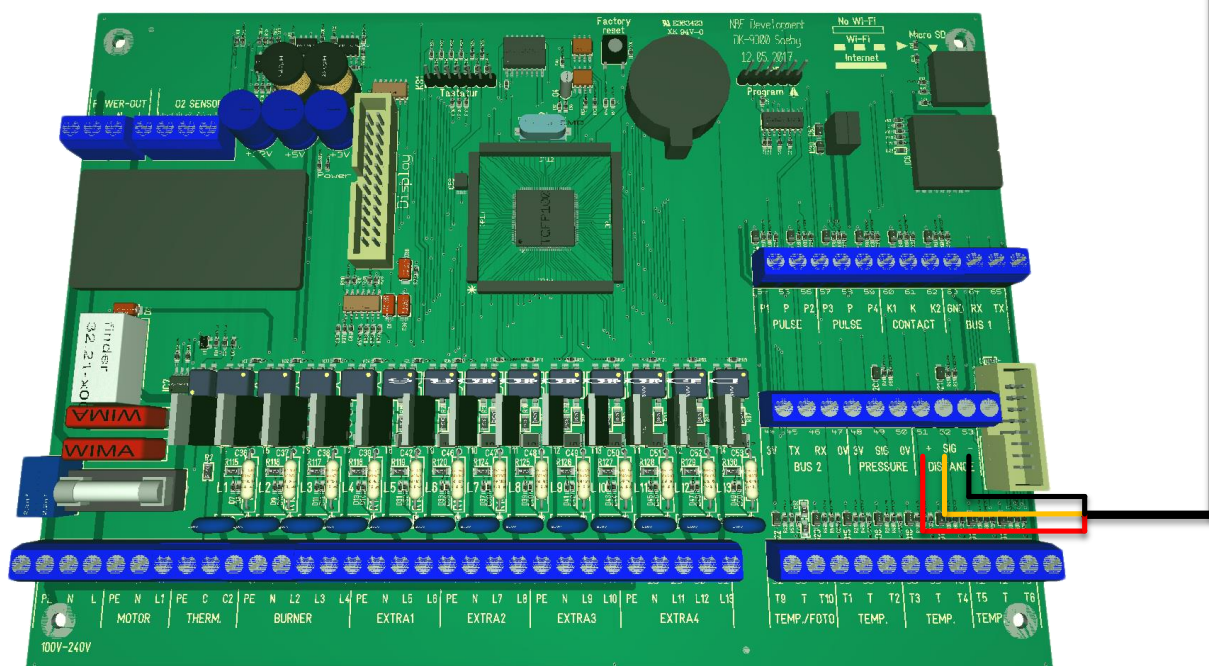

SILOMÅLER

Montering V13

Tilslutning print

Pladen kan bukkes til enhver ønsket vinkel.

Skal sensoren placeres i låget/taget, er dette en måde at gøre det på.

Skal sensoren placeres på siden og pege nedad, er dette en måde at gøre det på.

Måler afstande på 10-80 cm

Er afstanden ikke indenfor dette kan fejlmåling forekomme

Måler afstande på 20-150 cm

Er afstanden ikke indenfor dette kan fejlmåling forekomme

Montering:

Montér silomåler i tanken. **Min. og maks. afstand må ikke overskrides** - ellers forekommer kraftige fejlmålinger!